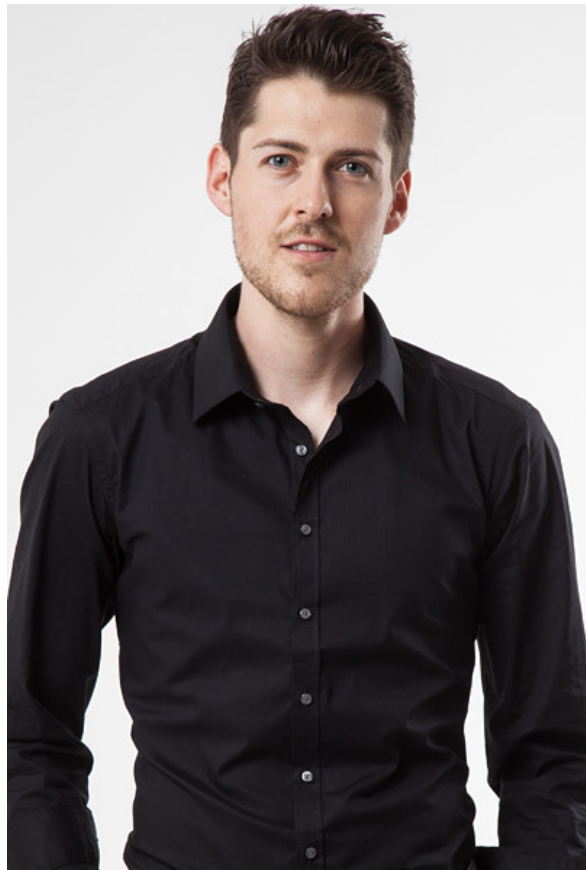

TOBIAS Z.

Men

Größe: 186 / 6'1"

Konf.: 50

Augen: Blau-Grau

Haare: Braun

Schuhe: 43

Jahr: 1986

URL: <https://indeedmodels.com/de/male-commercial/tobias-z>