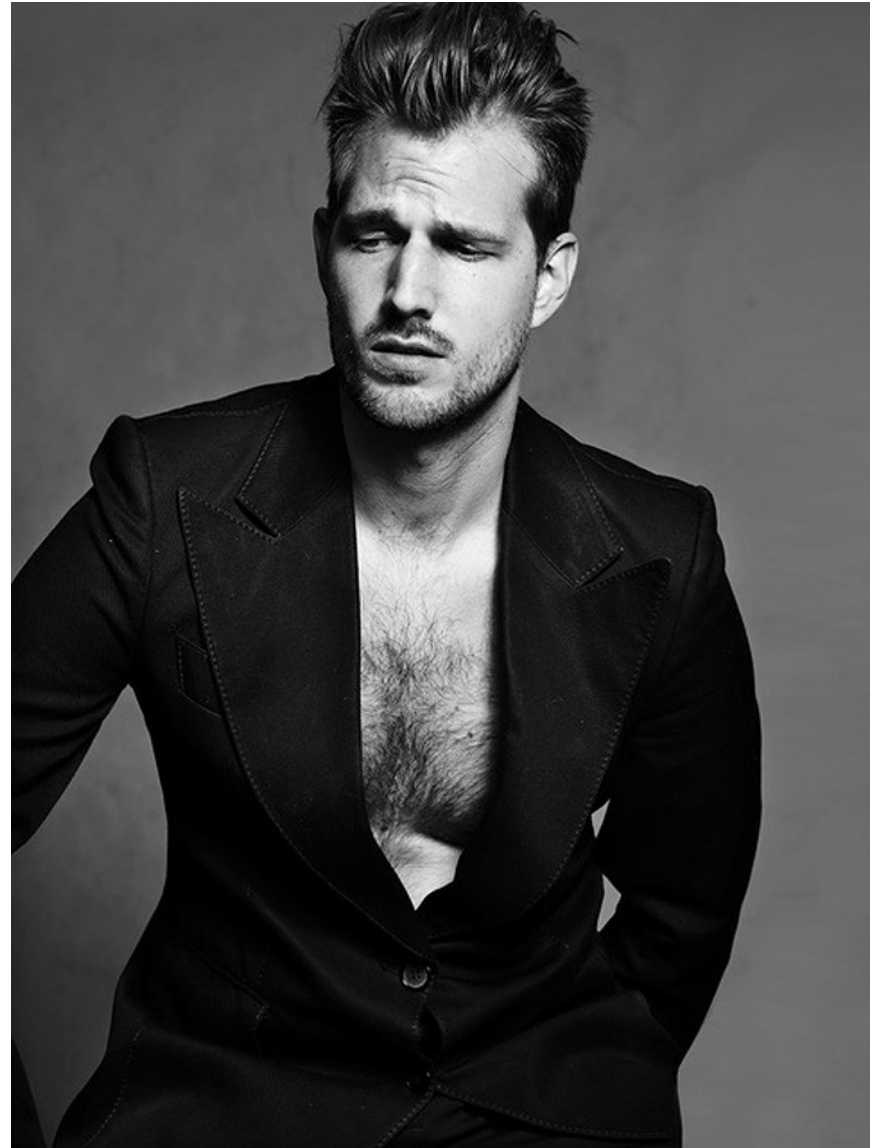

BASTIAN F.

Lifestyle

Größe: 186 / 6'1"

Brust: 99 / 39"

Taille: 84 / 33"

Hüfte: 93 / 37"

Konf.: 48/50

Augen: Blau

Haare: Blond

Schuhe: 43

URL: <https://indeedmodels.com/de/men/lifestyle/bastian-f>

indeed

INDEED MODEL MANAGEMENT SCHARNWEBERSTR. 4 10247 BERLIN
PHONE: +49 30 97 00 26 80 FAX: +49 30 97 00 26 829 E-MAIL: BERLIN@INDEEDMODELS.COM