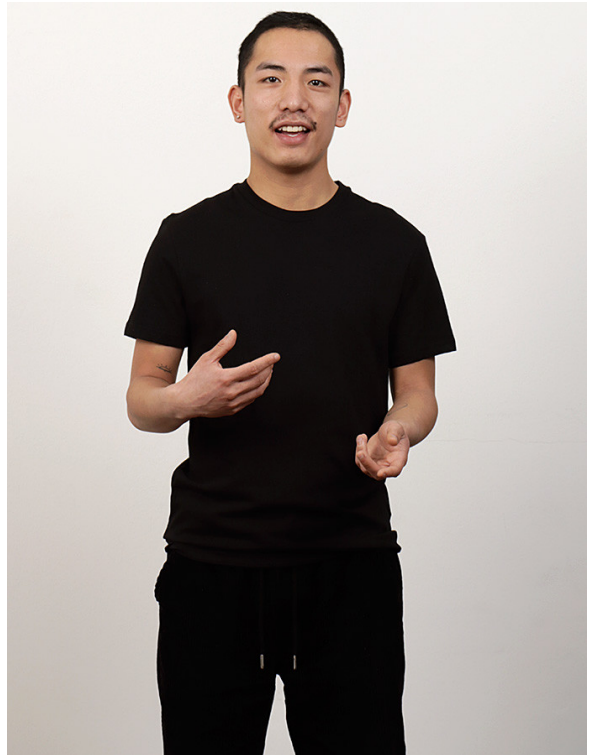

DALPHIN

Men

Größe: 175 / 5'8"

Brust: 83 / 33"

Taille: 70 / 28"

Hüfte: 90 / 35"

Konf.: 48

Augen: Braun

Haare: Schwarz

Schuhe: 41

Jahr: 1996

URL: <https://indeedmodels.com/de/commercial/men/dalphin>

indeed

INDEED MODEL MANAGEMENT SCHARNWEBERSTR. 4 10247 BERLIN
PHONE: +49 30 97 00 26 80 FAX: +49 30 97 00 26 829 E-MAIL: BERLIN@INDEEDMODELS.COM