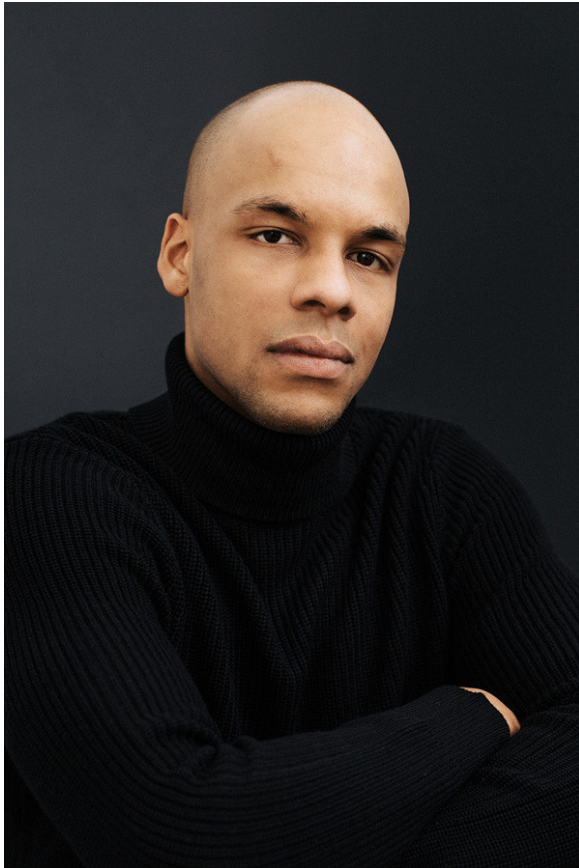

GINO

Men

Größe: 189 / 6'2"

Brust: 102 / 40"

Taille: 90 / 35"

Hüfte: 103 / 41"

Konf.: 50

Augen: Braun

Haare: Schwarz

Schuhe: 45

Jahr: 1990

URL: <https://indeedmodels.com/de/commercial/men/gino>

indeed

INDEED MODEL MANAGEMENT SCHARNWEBERSTR. 4 10247 BERLIN
PHONE: +49 30 97 00 26 80 FAX: +49 30 97 00 26 829 E-MAIL: BERLIN@INDEEDMODELS.COM