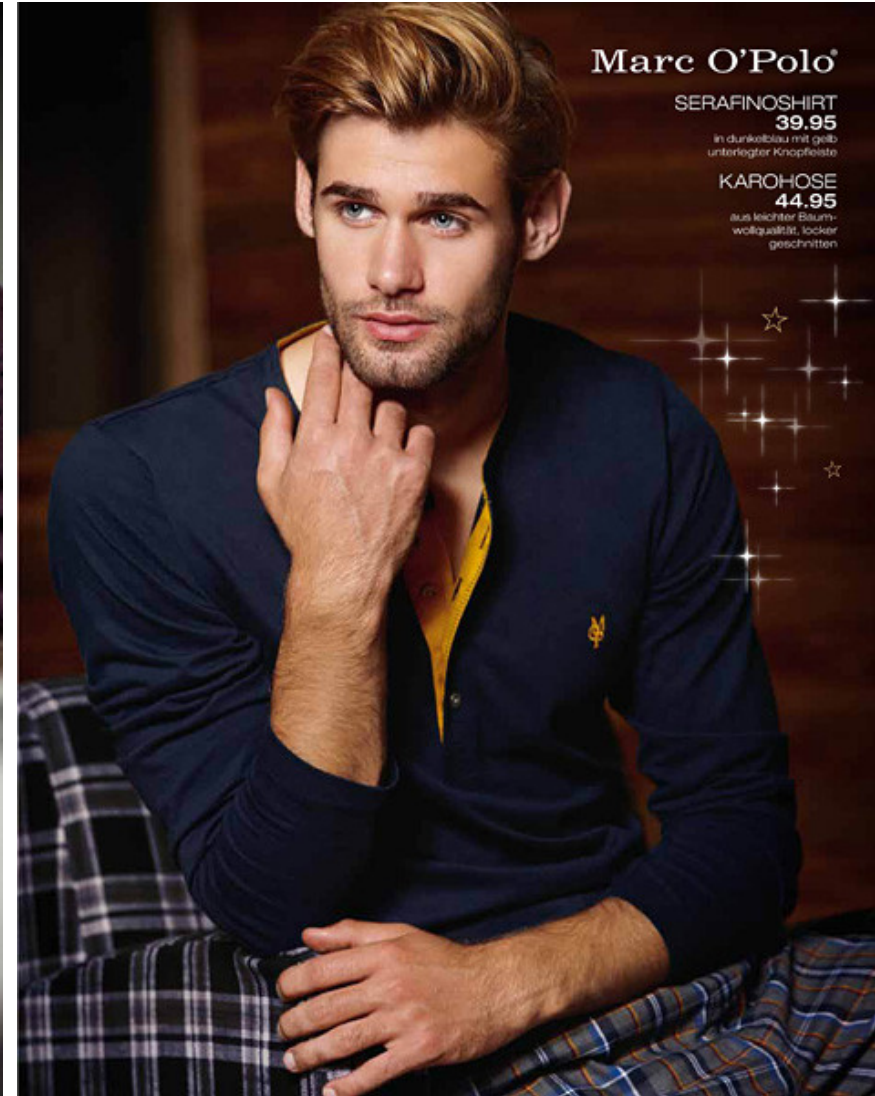

Marc O'Polo®

SERAFINOSHIRT
39.95

in dunkelblau mit gelb
unterlegter Knopfleiste

KARHOSE
44.95

aus leichter Baumwoll-
qualität, locker
geschnitten

indeed

INDEED MODEL MANAGEMENT SCHARNWEBERSTR. 4 10247 BERLIN

PHONE: +49 30 97 00 26 80 FAX: +49 30 97 00 26 829 E-MAIL: BERLIN@INDEEDMODELS.COM