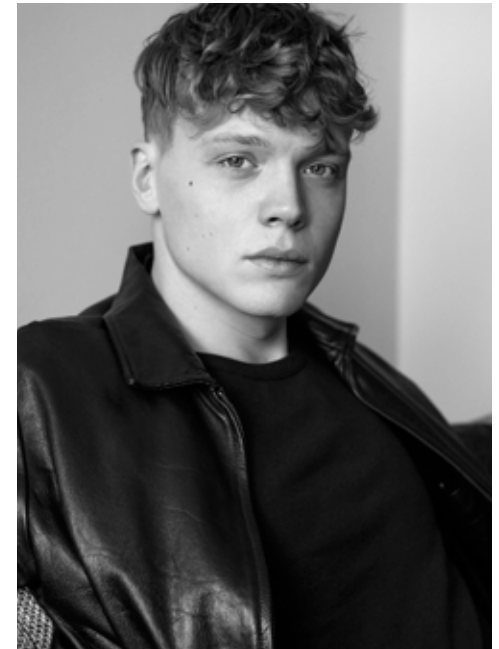

NILS NADOLNY

indeed

GRÖSSE: **186 / 6'1** KONF: **48**
BRUST: **98 / 38"** SCHUHE: **45**
TAILLE: **80 / 31"** HAARE: **BLOND**
HÜFTE: **94 / 37"** AUGEN: **BLAU**

indeed
Frankfurter Allee 22 // 10247 Berlin