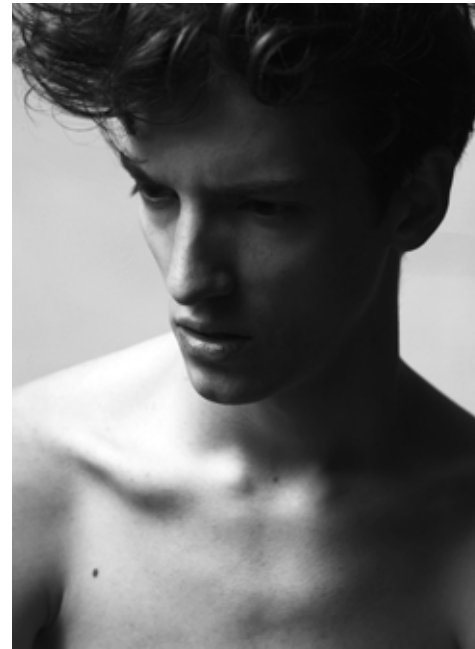

TILL BIRKIGT

**indeed**

GRÖSSE: **188**  
BRUST: **87**  
TAILLE: **63**  
HÜFTE: **83**

KONF: **46/48**  
SCHUHE: **43**  
HAARE: **BRAUN**  
AUGEN: **BLAU**

**indeed**  
Frankfurter Allee 22 // 10247 Berlin