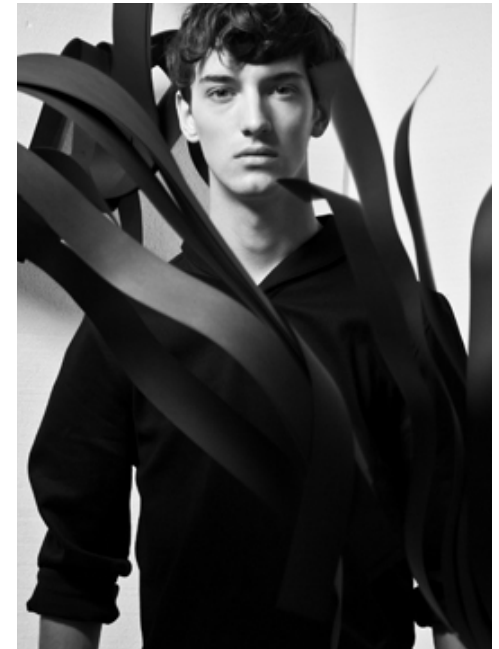

TILL BIRKIGT

**indeed**

GRÖSSE: **188**  
BRUST: **87**  
TAILLE: **63**  
HÜFTE: **83**

KONF: **46/48**  
SCHUHE: **43**  
HAARE: **BRAUN**  
AUGEN: **BLAU**

**indeed**  
Frankfurter Allee 22 // 10247 Berlin