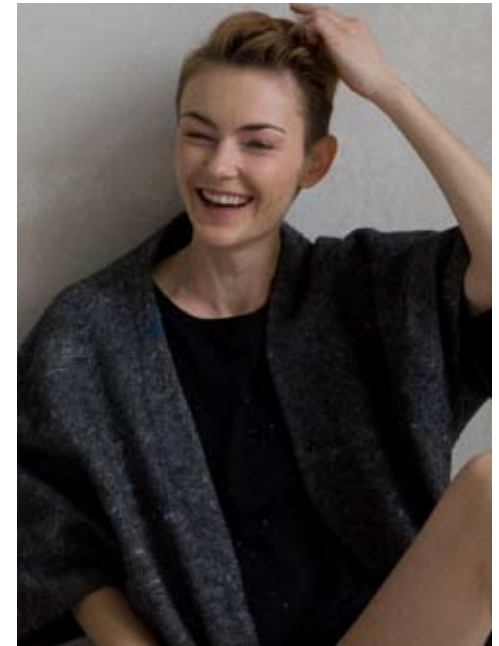

LUISE RODE

indeed

GRÖSSE: 177
BRUST: 84
TAILLE: 62
HÜFTE: 90

KONF: 34/36
SCHUHE: 39
HAARE: BRAUN
AUGEN: GRÜN

indeed
Frankfurter Allee 22 // 10247 Berlin

Fon +49 (0)30 420 17 330
Fax +49 (0)30 420 17 331
www.indeedmodels.com
berlin@indeedmodels.com