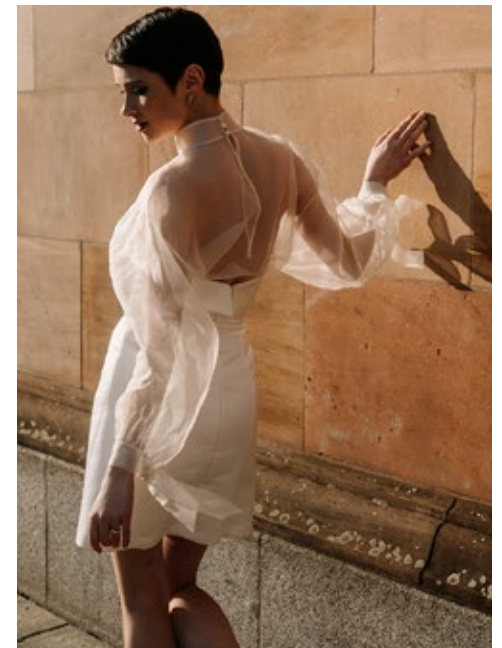

SELINA JANA

**indeed**

GRÖSSE: 173 / 5'8  
BRUST: 83 / 33"  
TAILLE: 63 / 25"  
HÜFTE: 93 / 37"  
KONF: 36  
SCHUHE: 37/38  
HAARE: BRAUN  
AUGEN: BLAU

**indeed**  
Scharnweberstr. 4 // 10247 Berlin  
Fon +49 (0)30 9700 2680  
Fax +49 (0)30 9700 26829  
www.indeedmodels.com  
berlin@indeedmodels.com